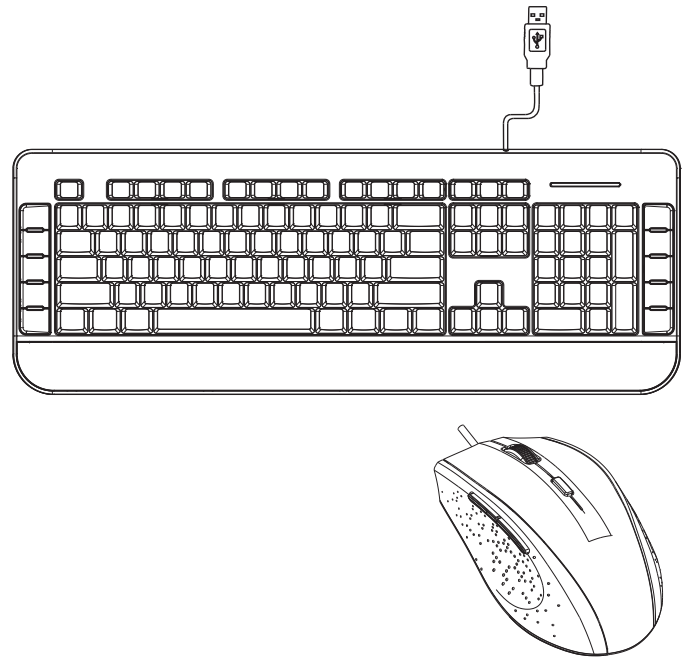

Garantie

Furber AG décline toute responsabilité ou garantie pour les dommages résultant d'une installation, d'un montage et d'une utilisation non conformes de l'appareil ou d'un non-respect de la notice d'instructions et/ou des consignes de sécurité.

Consignes pour la protection de l'environnement

Les appareils électriques et électroniques ainsi que les piles ne doivent pas être jetés avec les ordures ménagères.

Le consommateur est légalement tenu de rapporter les appareils électriques et électroniques ainsi que les piles à la fin de leur durée de vie aux points de collecte publics mis en place à cet effet ou au point de vente. Éliminez le matériel d'emballage conformément aux prescriptions locales en vigueur en matière d'élimination des déchets. Les commerçants, les magasins et les professionnels sont légalement tenus de reprendre les appareils usagés.

Service et assistance

En cas d'appareils défectueux ou de problèmes lors de l'installation, veuillez vous adresser à votre revendeur ou au conseiller produit Furber : <http://www.furber.ch/kontakt>.

•onit

Tastatur-Maus-Set Bedienungsanleitung (Deutsch)

Furber AG | CH-5506 Mägenwil | Made in PRC

Consignes de sécurité

Mesures de précautions générales

- N'exposez pas l'appareil à de fortes secousses ou à une chaleur excessive.
- Pour le nettoyage, utilisez uniquement des chiffons secs et doux.
- Cet appareil n'est pas un jouet, tenez-le hors de portée des enfants.

Mesures de précautions pour les appareils électroniques

- N'utilisez pas l'appareil au-delà de ses limites de performances indiquées dans les informations techniques, ceci afin d'éviter tout risque d'électrocution, de brûlure ou d'endommager l'appareil.
- Utilisez l'appareil uniquement dans un environnement sec et protégez-le de la saleté, de l'humidité, de la surchauffe et des températures extrêmes.
- N'ouvrez pas l'appareil et ne l'utilisez pas s'il est endommagé.
- Ne forcez pas lors du branchement de l'appareil et, le cas échéant, lors de l'insertion d'adaptateurs.
- Débranchez l'appareil avant de le nettoyer ou s'il n'est pas utilisé pendant une longue période.
- Posez les câbles de manière à éviter tout risque de chute ou d'obstruction des voies d'évacuation.
- Ne branchez pas de câbles ou d'adaptateurs défectueux sur l'appareil.

Contenu de l'emballage

Clavier, Souris

Informations techniques

Clavier

Puissance nominale : DC 5 V/30 mA
Sortie : USB 1.1
Longueur du câble : 170 cm

Souris

Puissance nominale : DC 5 V/30 mA
Sortie : USB 1.1
Sensibilité : 800, 1200, 1600, 2000 DPI
Vitesse : 28 IPS
Longueur du câble : 165 cm

Caractéristiques

Clavier

Type de connexion :	câble
Interface :	câble USB-A
Type de clavier :	standard
Disposition :	QWERTZ (CH)
Angle d'inclinaison réglable :	Oui
Pavé numérique :	Oui
Touches multimédia via la touche Fn :	12

Fn + F1 = Ordinateur
Fn + F2 = Page d'accueil
Fn + F3 = Favoris
Fn + F4 = Courrier électronique
Fn + F5 = Calculatrice
Fn + F6 = Volume -
Fn + F7 = Muet
Fn + F8 = Volume +
Fn + F9 = Lecture/Pause
Fn + F10 = Arrêt
Fn + F11 = Titre précédent
Fn + F12 = Titre suivant

Souris

Type de connexion : câble

Interface : câble USB-A

Boutons : 2 boutons principaux (clic gauche, clic droit),
molette de défilement (y compris fonction clic),
2 boutons au niveau du pouce, un bouton DPI

Configuration requise : Windows 7 minimum

Installation

Plug and Play : connectez le clavier et la souris aux interfaces USB de votre ordinateur de bureau, de votre ordinateur portable ou de votre notebook. Votre ordinateur installe automatiquement les appareils.

Size: 105*145mm, 120g书纸, 单黑双面印,4P, 对折页