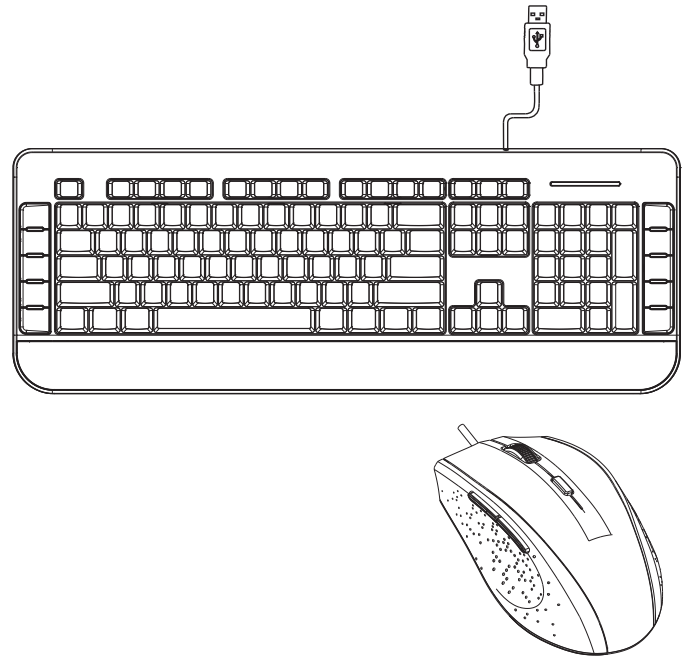

Gewährleistung

Die Furber AG übernimmt keinerlei Haftung oder Gewährleistung für Schäden, die aus unsachgemässer Installation, Montage und unsachgemäßem Gebrauch des Geräts oder einer Nichtbeachtung der Bedienungsanleitung und/oder der Sicherheitshinweise resultieren.

Hinweise zum Umweltschutz

Elektrische und elektronische Geräte sowie Batterien dürfen nicht mit dem Hausmüll entsorgt werden. Der Verbraucher ist gesetzlich verpflichtet, elektrische und elektronische Geräte sowie Batterien am Ende ihrer Lebensdauer an den dafür eingerichteten, öffentlichen Sammelstellen oder an die Verkaufsstelle zurückzugeben. Entsorgen Sie das Verpackungsmaterial gemäss den örtlich geltenden Entsorgungsvorschriften.

Service und Support

Bei defekten Geräten oder Problemen während der Installation wenden Sie sich bitte an Ihren Händler oder an die Furber Produktberatung auf: <http://www.furber.ch/kontakt>.

•onit

Tastatur-Maus-Set Bedienungsanleitung (Deutsch)

Furber AG | CH-5506 Mägenwil | Made in PRC

Sicherheitshinweise

Generelle Vorsichtsmassnahmen:

- Setzen Sie das Gerät weder starken Erschütterungen noch übermässiger Hitze aus.
- Verwenden Sie zur Reinigung nur trockene und weiche Tücher.
- Dieses Gerät ist kein Spielzeug, halten Sie es von Kinderhänden fern.

Vorsichtsmassnahmen für elektronische Geräte

- Verwenden Sie das Gerät nicht ausserhalb seiner in den technischen Daten angegebenen Leistungsgrenzen, um Stromschläge, Verbrennungen oder Schäden am Gerät zu vermeiden.
- Verwenden Sie das Gerät nur in trockener Umgebung und schützen Sie es vor Schmutz, Feuchtigkeit, Überhitzung und extremen Temperaturen.
- Öffnen Sie das Gerät nicht und verwenden Sie es nicht weiter, wenn es beschädigt ist.
- Wenden Sie beim Einstecken des Geräts und eventuell eingesetzter Adapter keine Gewalt an.
- Trennen Sie das Gerät vor dem Reinigen oder bei längerem Nichtgebrauch vom Strom.
- Verlegen Sie Kabel so, dass keine Stolpergefahr entsteht oder Fluchtwege blockiert werden.
- Schliessen Sie keine defekten Kabel oder Adapter an das Gerät an.

Lieferumfang

Tastatur, Maus

Technische Daten

Tastatur

Nennleistung: DC 5 V/30 mA
Ausgang: USB 1.1
Kabellänge: 170 cm

Maus

Nennleistung: DC 5 V/30 mA
Ausgang: USB 1.1
Empfindlichkeit: 800, 1200, 1600, 2000 DPI
Geschwindigkeit: 28 IPS
Kabellänge: 165 cm

Features

Tastatur

Verbindungsart:	Verkabelt
Schnittstelle:	USB-A-Kabel
Tastaturtyp:	Standard
Layout:	QWERTZ (CH)
Verstellbarer Neigungswinkel:	Ja
Ziffernblock:	Ja
Multimedia-Hotkeys via Fn-Taste:	12

Fn + F1 = Computer
Fn + F2 = Startseite
Fn + F3 = Favoriten
Fn + F4 = E-Mail
Fn + F5 = Rechner
Fn + F6 = Leiser
Fn + F7 = Stumm
Fn + F8 = Lauter
Fn + F9 = Wiedergabe/Pause
Fn + F10 = Stopp
Fn + F11 = Vorheriger Titel
Fn + F12 = Nächster Titel

Maus

Verbindungsart: Verkabelt

Schnittstelle: USB-A-Kabel

Tasten: 2 Haupttasten, Scrollrad (inkl. Mittelklick-Funktion), 2 Daumentasten, DPI-Schnellwahltaste

Systemvoraussetzungen: Windows 7 und höher

Installation

Plug-and-Play-Komfort: Schliessen Sie Tastatur und Maus an USB-Schnittstellen an Ihrem Desktop PC, Laptop oder Notebook an. Ihr Computer installiert die Geräte automatisch.

Size: 105*145mm, 120g书纸, 单黑双面印,4P, 对折页